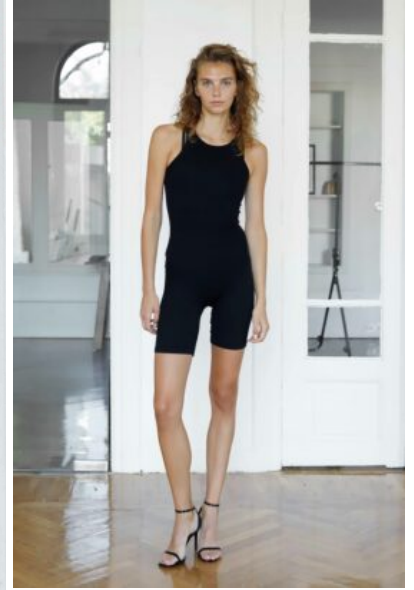

# TRUE MODELS

## **Dana Sedova**

180 | 83 / 60 / 88 / 40 | Blond / Blue